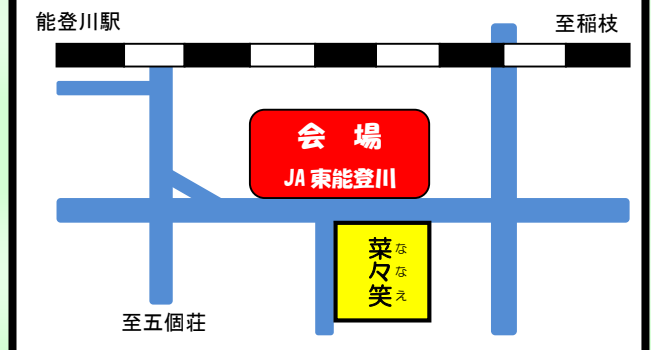

第36回

農業まつり

平成28年12月3日(土) 《9:00~16:00》

12月4日(日) 《9:00~15:30》

会場：JA東能登川 本所・菜々笑

本所

菜々笑

うどんコーナー

JA女性部協賛のあったかいうどんの販売
3日 10:00~15:30 / 4日 10:00~15:00

食べ物

たこ焼き・ポン菓子・コロッケなどの販売
マルイバーガーも出店！

作品展・品評会

- 東小学校・八宮保育園・めじろ園の児童の作品展
- カルチャースクールの作品展
- 農産物品評会
- 人権啓発コーナー

もちつき&手づくりおはぎの販売

毎年恒例のイベント！
もちつき体験ができます

新鮮野菜の販売

* 新鮮野菜をたくさんご用意しております

エコバッグ持参でご来店ください
山野草の販売もあります

A-COOP商品の販売

ちゃんこ鍋の試食も行います

ガス器具の販売

~ご来場のみなさまへお願い~

- 体調不良や発熱等、インフルエンザが疑われる場合にはご来場を控えていただきますようお願いいたします。
- JA東能登川構内への駐車・路上駐車はお断りいたします。
  駐車場はございません。
- 催し物の内容は変更になることがあります。詳しくは購買課までお問い合わせ下さい。

会場案内図

みなさまのご来場をお待ちしております♪

JA東能登川

東能登川農業協同組合 東近江市垣見町818

TEL 42-1345 IP 050-5802-6126